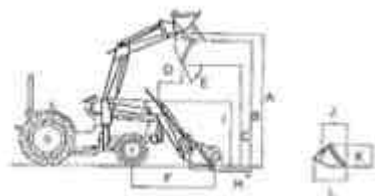

PALAS CARGADORAS SERIE DK

MODELO	AL45E-SL
Montaje en tractor Kioti	DK50
A Máxima altura de elevación (mm)	3.050
B Altura libre máxima con cazo horizontal (mm)	2.876
C Altura libre máxima con cazo volteado (mm)	2.380
D Distancia a la altura máxima (mm)	710
E Ángulo máximo de volteo	58
F Distancia con el cazo sobre el suelo (mm)	1.950
G Ángulo de recogida	34
H Profundidad de excavación a nivel del suelo (mm)	200
I Altura total en posición de marcha (mm)	1.510
J Profundidad del cazo (mm)	555
K Altura del cazo (mm)	490
L Profundidad del cazo, desde el punto de giro (mm)	720
Capacidad de elevación a altura máxima (kg)	540
Fuerza de arranque a nivel del suelo (kg)	1.540
Ajuste de la válvula (válvula de control de carga) (kg/cm ²)	160
Caudal de la bomba (sistema del tractor) (l/ min)	31,2
Bombines de elevación (mm)	60x450
Bombines del cazo (mm)	60x340
Capacidad del cazo (m ³)	0,17
Sistema hidráulico	Bomba del tractor con válvula de control de carga
Paralelogramo	SI